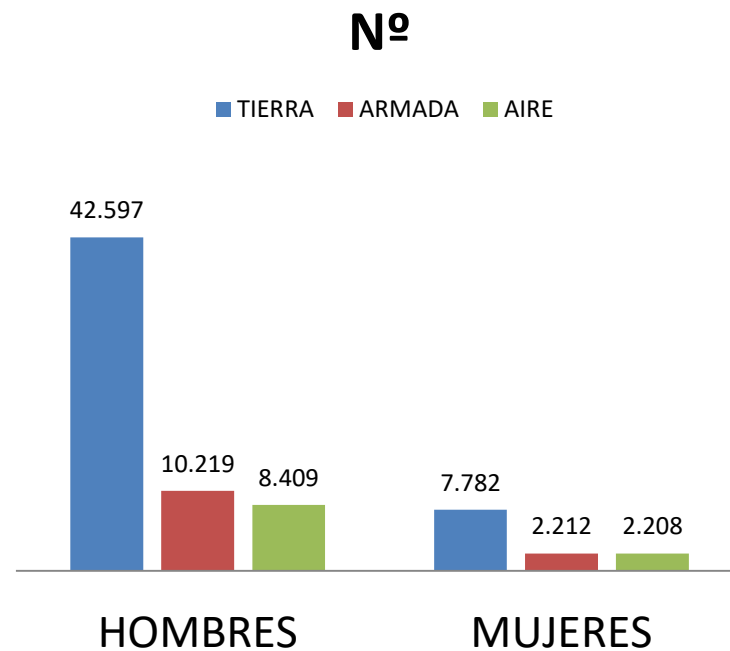

INFORME MENSUAL DICIEMBRE-2017

TOTAL DE EFECTIVOS DE MUJERES Y HOMBRES EN LOS EJÉRCITOS Y CUERPOS COMUNES

%

Nº

INFORME ANUAL 2017

EVOLUCIÓN DE LA MUJER EN LAS FUERZAS ARMADAS

DICIEMBRE- 2017

MÁXIMO EMPLEO ALCANZADO POR MUJERES

% MUJERES		EMPLEO	
		CORONEL	1
OFICIALES	8,6	TENIENTE CORONEL	133
		CAPITAN DE FRAGATA	2
		COMANDANTE	241
		CAPITÁN DE CORBETA	7
		CAPITÁN	504
		TENIENTE DE NAVIO	38
		TENIENTE	392
		ALFEREZ DE NAVIO	26
SUBOFICIALES	4,9	SUBTENIENTE	1
		BRIGADA	43
		SARGENTO 1º	490
		SARGENTO	824
TROPA Y MARINERÍA	16,6	CABO MAYOR	6
		CABO 1º	1.454
		CABO	4.537
		SOLDADO	5.147
		MARINERO	1.058

DICIEMBRE -2017

TROPA Y MARINERIA, PORCENTAJE Y NÚMERO DE MUJERES Y HOMBRE EN LOS EJÉRCITOS (PERMANENTES Y TEMPORALES)

		HOMBRES	MUJERES	TOTAL	% HOMBRE	% MUJERES
EJERCITO DE TIERRA	PERMANENTES	5.918	667	6.585	89,9	10,1
	TEMPORALES	36.679	7.115	43.794	83,8	16,2
	TOTAL	42.597	7.782	50.379	84,6	15,4
ARMADA	PERMANENTES	2.137	151	2.288	93,4	6,6
	TEMPORALES	8.082	2.061	10.143	79,7	20,3
	TOTAL	10.219	2.212	12.431	82,2	17,8
EJERCITO DEL AIRE	PERMANENTES	1.849	151	2.000	92,4	7,6
	TEMPORALES	6.560	2.057	8.617	76,1	23,9
	TOTAL	8.409	2.208	10.617	79,2	20,8
	TOTAL GENERAL	61.225	12.202	73.427	83,4	16,6

DICIEMBRE -2017

TROPA Y MARINERÍA, PORCENTAJE Y NÚMERO DE MUJERES Y HOMBRES EN LOS EJÉRCITOS (PERMANENTES Y TEMPORALES)

DICIEMBRE-2017

PORCENTAJE Y NÚMERO DE MUJERES Y HOMBRES PERSONAL MILITAR Y CIVIL

	HOMBRES	MUJERES	TOTAL	% HOMBRES	% MUJERES
FUNCIONARIOS	1.843	2.528	4.371	42,2	57,8
LABORALES	8.354	4.829	13.183	63,4	36,6
MILITARES	102.352	14.904	117.256	87,3	12,7
TOTAL	112.549	22.261	134.810	83,49	16,51