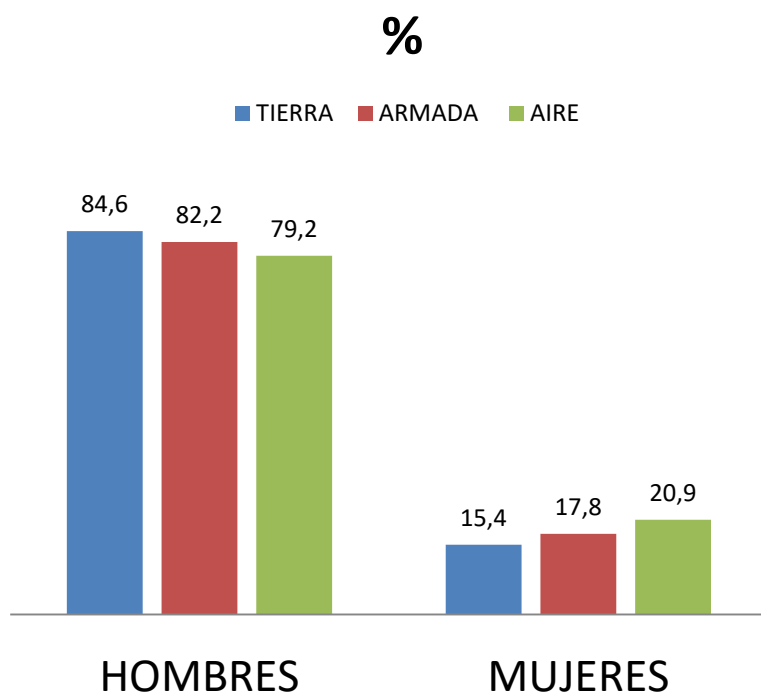

DICIEMBRE -2017

TROPA Y MARINERÍA, PORCENTAJE Y NÚMERO DE MUJERES Y HOMBRES EN LOS EJÉRCITOS (PERMANENTES Y TEMPORALES)

DICIEMBRE-2017

PORCENTAJE Y NÚMERO DE MUJERES Y HOMBRES PERSONAL MILITAR Y CIVIL

	HOMBRES	MUJERES	TOTAL	% HOMBRES	% MUJERES
FUNCIONARIOS	1.843	2.528	4.371	42,2	57,8
LABORALES	8.354	4.829	13.183	63,4	36,6
MILITARES	102.352	14.904	117.256	87,3	12,7
TOTAL	112.549	22.261	134.810	83,49	16,51