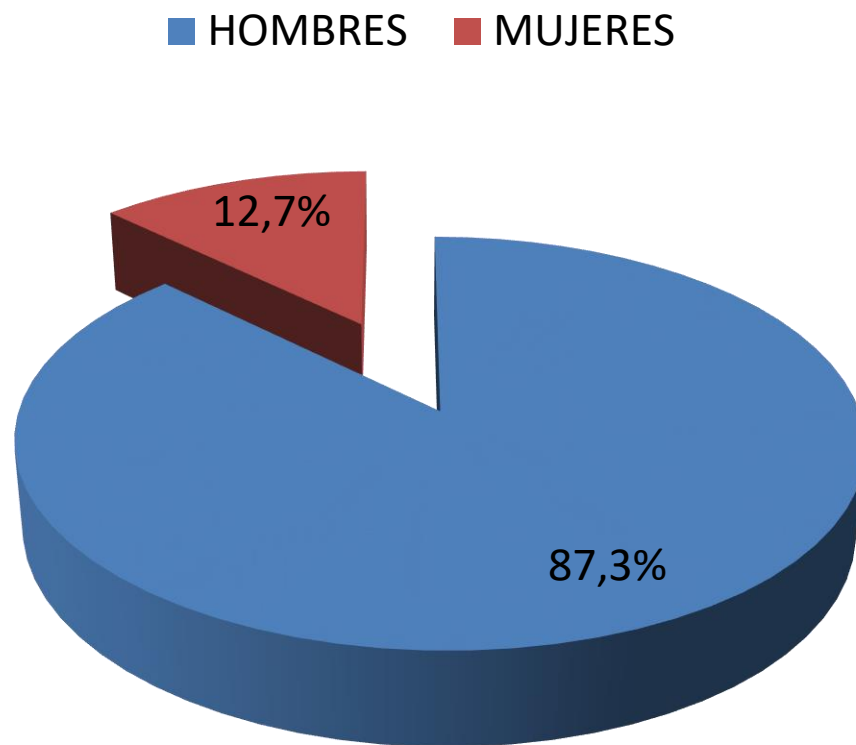

DISERAPER

OBSERVATORIO MILITAR PARA LA IGUALDAD

DATOS SOBRE PERSONAL EN EL MINISTERIO DE DEFENSA

Trimestral

Los datos estadísticos que figuran en este informe referentes a Militares Profesionales y Personal Civil en servicio activo son de 01 de Enero de 2018

Fuentes: Dirección General de Personal del Ministerio de Defensa

(Diciembre 2017) PORCENTAJE DE EFECTIVOS EN LAS FAS POR SEXO

DICIEMBRE-2017

TOTAL DE EFECTIVOS DE MUJERES Y HOMBRES EN LOS EJÉRCITOS Y CUERPOS COMUNES