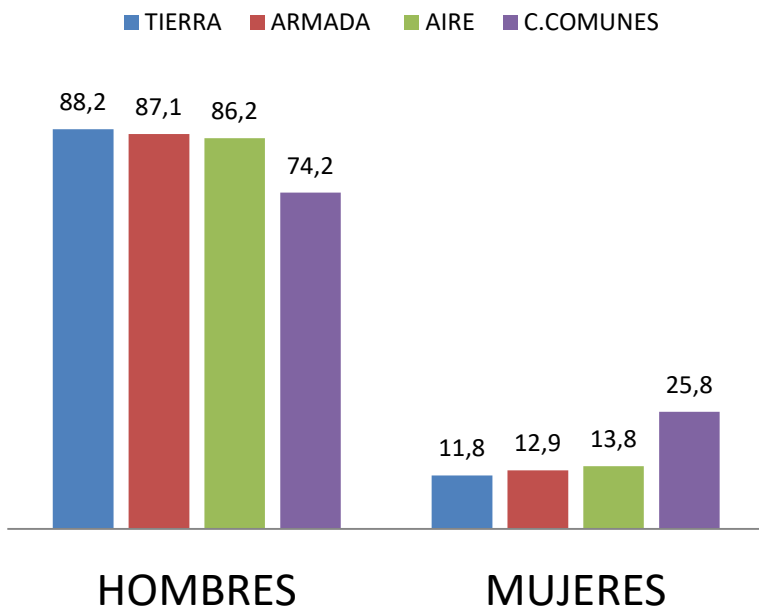

INFORME MENSUAL DICIEMBRE-2017

TOTAL DE EFECTIVOS DE MUJERES Y HOMBRES EN LOS EJÉRCITOS Y CUERPOS COMUNES

%