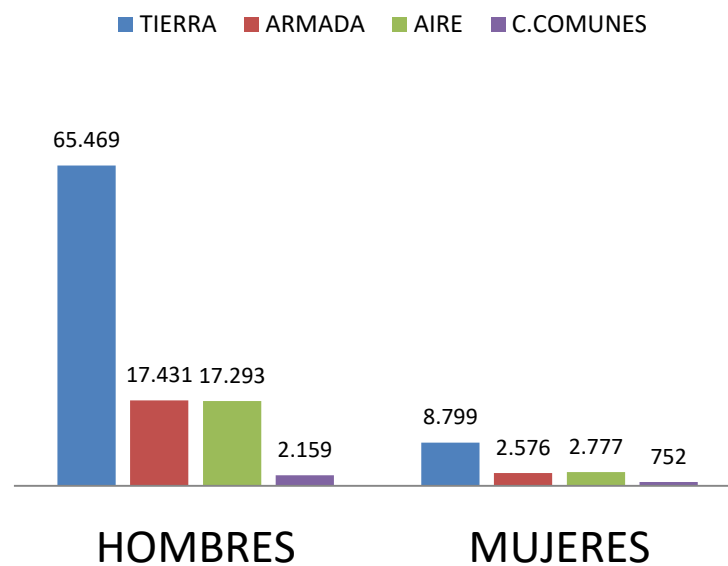

Fuentes: Dirección General de Personal del Ministerio de Defensa

(Diciembre 2017) PORCENTAJE DE EFECTIVOS EN LAS FAS POR SEXO

DICIEMBRE-2017

TOTAL DE EFECTIVOS DE MUJERES Y HOMBRES EN LOS EJÉRCITOS Y CUERPOS COMUNES

	HOMBRES	MUJERES	% HOMBRES	% MUJERES
EJERCITO DE TIERRA	65.469	8.799	88,2	11,8
ARMADA	17.431	2.576	87,1	12,9
EJÉRCITO DEL AIRE	17.293	2.777	86,2	13,8
CUERPOS COMUNES	2.159	752	74,2	25,8
TOTAL	102.352	14.904	87,3	12,7

INFORME MENSUAL DICIEMBRE-2017

TOTAL DE EFECTIVOS DE MUJERES Y HOMBRES EN LOS EJÉRCITOS Y CUERPOS COMUNES

%

Nº

INFORME ANUAL 2017

EVOLUCIÓN DE LA MUJER EN LAS FUERZAS ARMADAS

DICIEMBRE- 2017

MÁXIMO EMPLEO ALCANZADO POR MUJERES